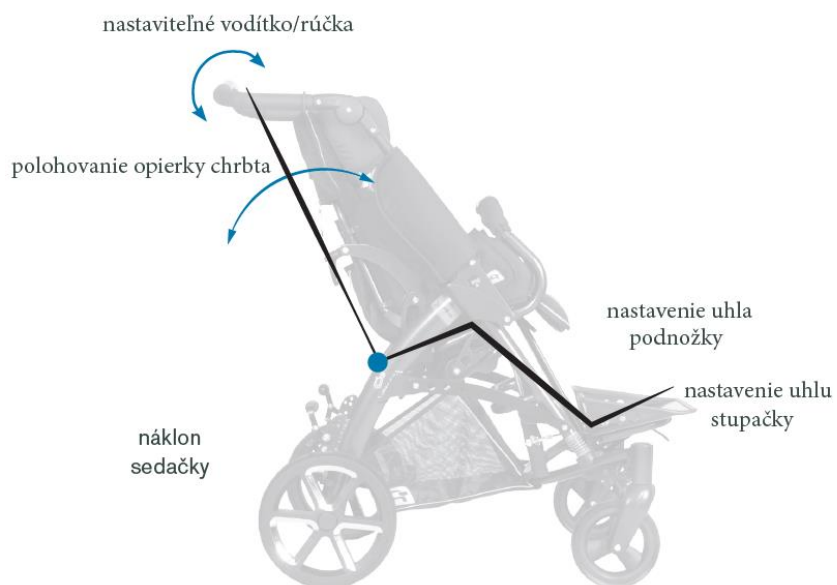

## možnosti nastavenia

## polohovacie funkcie

úplne nastaviteľný kočík

otočná sedačka

Farebné varianty:

R59 červená

R55 modrá

R58 oranžová

R57 ružová