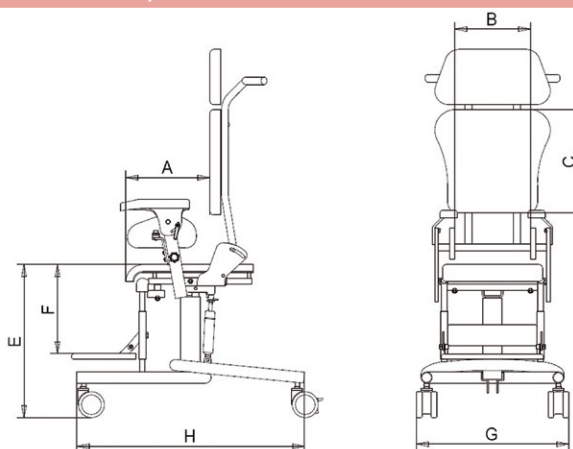

základný model

madita maxi.

cena/ ks

30 03 000

2.670 €

farby rámu

Anthrazit metallic ☒

Telegraf 4 (bielošedá) ☐

92 00 014

92 00 011