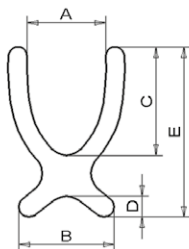

pásy

Pásy "madita maxi" sa montujú pomocou montážnych súprav (pozri nižšie). Ďalšie fixačné pásy a možnosti konfigurácie nájdete od strany 156.

montážna sada na pás

Montážna súprava pre sedaciu časť - pozostáva z 2 držiakov so sponou a 2 prackiek (vyvrtané)

montážna súprava pre opierku chrbta – pozostáva z 2 dosiek so závitom so sponou a 2 prackiek (vyvrtané)

cena / sada		cena / sada		
25 mm	(30 03 070)	46 €	25 mm (30 03 071)	46€

pásy

hrudný ramenný popruh – z elastického, priedušného a vlhkosť odpudzujúceho materiálu, tri popruhy s prackami, popruh pevne prišitý k ľavému ramenu; Farba: čierna

	Gr. 3	Gr. 4
A	18cm	20cm
B	21cm	22cm
C	28cm	30cm
D	5cm	6cm
E	44cm	52cm
šírka pásu	2,5cm	2,5cm

Sedacie nohavice (štandard) – z elastického, priedušného a vlhkosť odpudzujúceho materiálu, vpredu s dvomi prackami, vzadu našité ramienka; Farba: čierna

	Gr. 4
A	36cm
B	26cm
C	55cm
šírka pásu	2,5cm