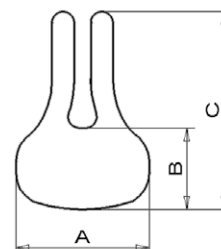

cena / ks		cena / ks		
Gr. 3	(30 03 055)	185 €	Gr. 4 (30 04 058)	155 €
Gr. 4	(30 04 055)	185 €